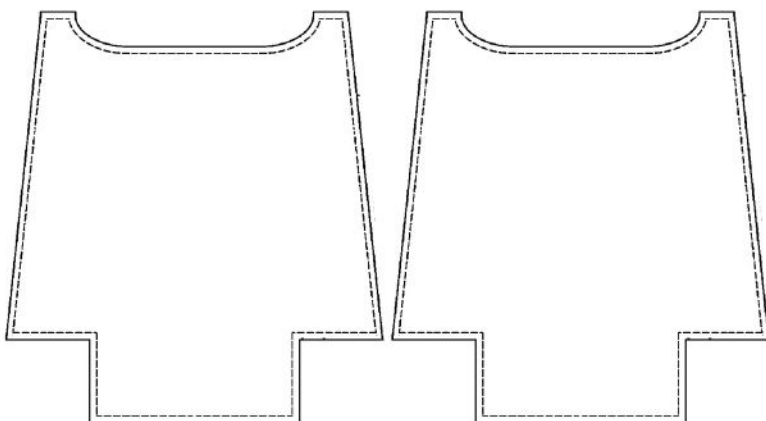

12.

Lageplan Oberstoff
140-150 cm breit

Lageplan Futter: 110 cm breit